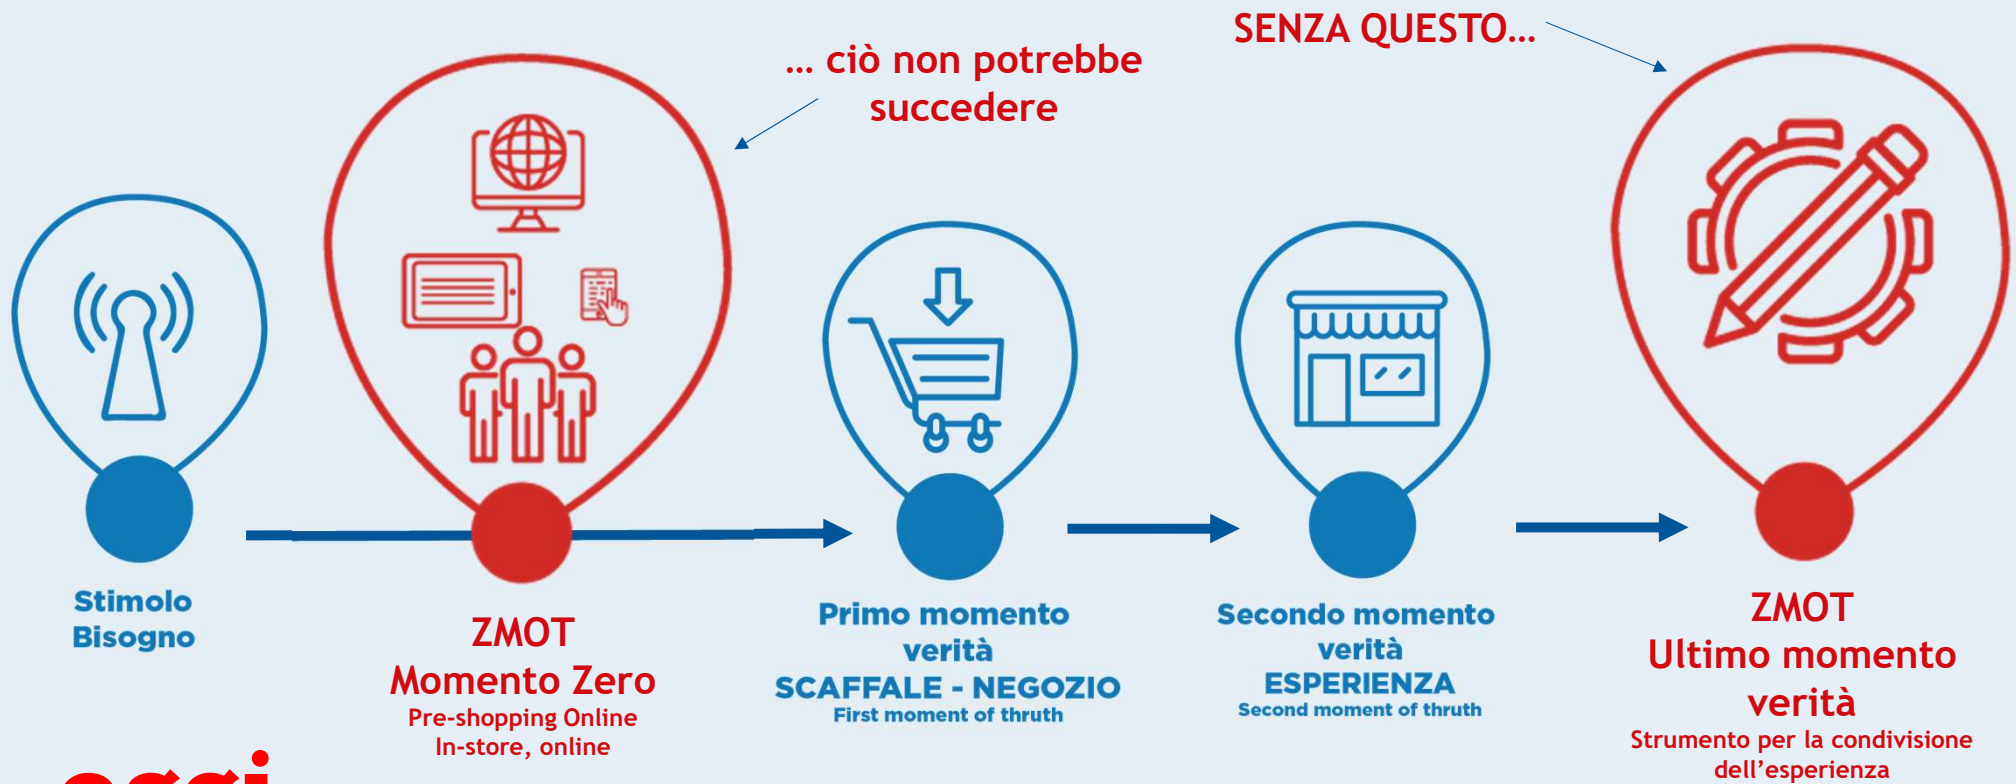

## **RC AUTO, CRESCERE CON QUALITÀ**

**Centralità del consumatore e innovazione, binomio possibile?**

***Michele Latronico, sales area manager marchio Glasdrive***

*Saint-Gobain Autover Italia*

...ieri

...oggi

## Comando Compagnia Carabinieri Cesena

Viale Giovanni Bovio, 181, Cesena FC

[Scrivi una recensione](#)

4,3 ★★★★★ 12 recensioni

Ordina per: Più pertinenti

1 recensione

★★★★★ 8 mesi fa

Sono stati molto delicati quanto mi hanno messo le manette, la volante è comoda e spaziosa e in generale sono stati molto cortesi nei miei confronti. 100% mi fari arrestare di nuovo.