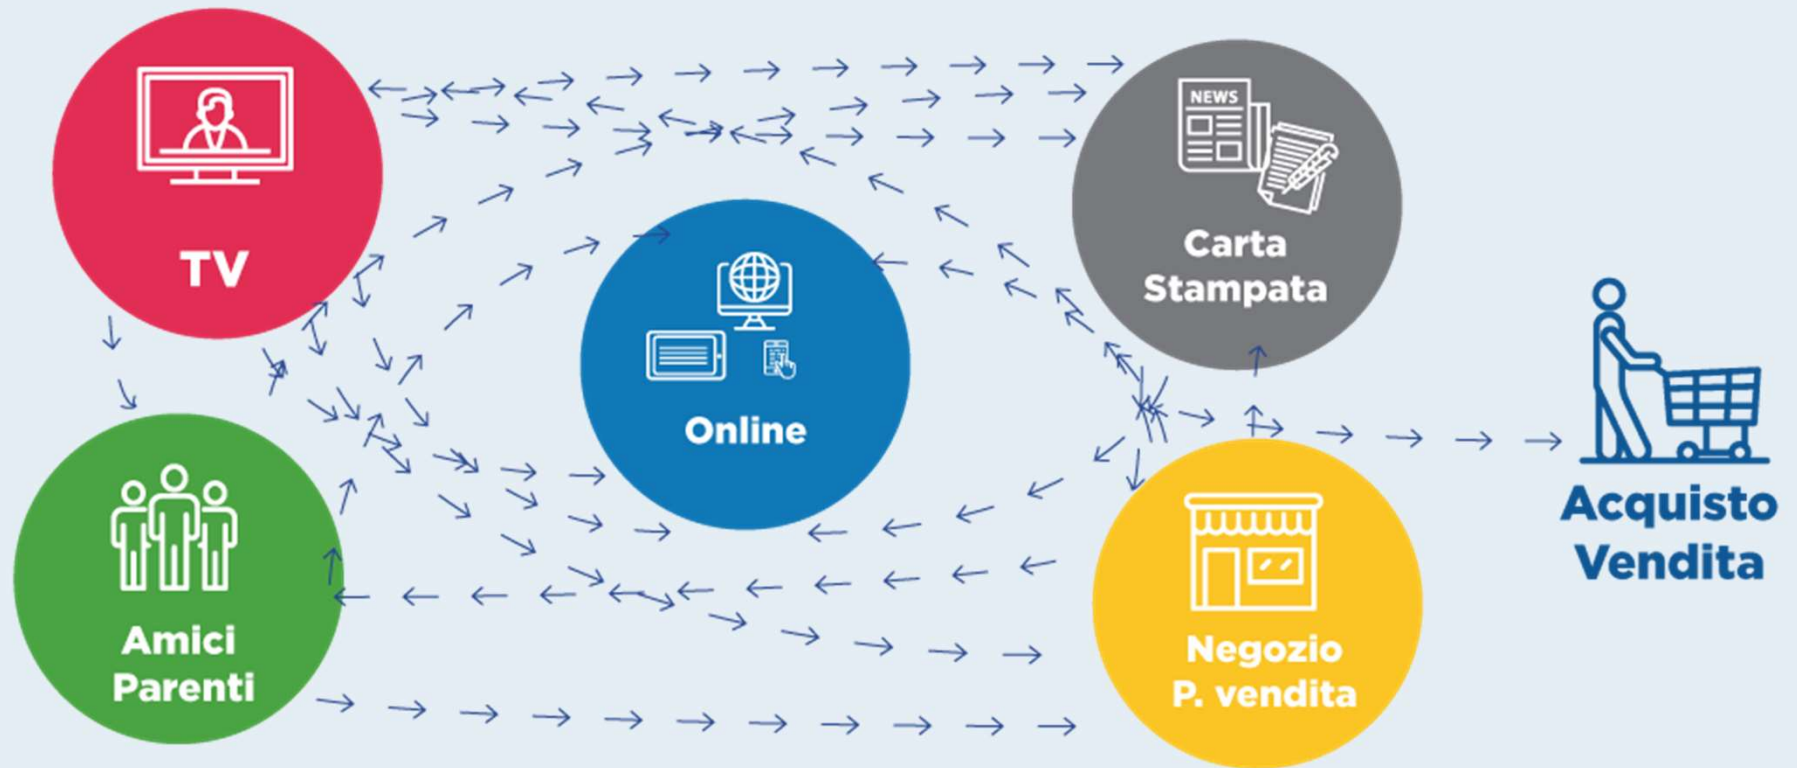

## **RC AUTO, CRESCERE CON QUALITÀ**

**Centralità del consumatore e innovazione, binomio possibile?**

***Michele Latronico, sales area manager marchio Glasdrive***

*Saint-Gobain Autover Italia*

...ieri

...oggi

## Comando Compagnia Carabinieri Cesena

Viale Giovanni Bovio, 181, Cesena FC

[Scrivi una recensione](#)

4,3 ★★★★★ 12 recensioni

Ordina per: Più pertinenti

1 recensione

★★★★★ 8 mesi fa

Sono stati molto delicati quanto mi hanno messo le manette, la volante è comoda e spaziosa e in generale sono stati molto cortesi nei miei confronti. 100% mi fari arrestare di nuovo.

## NUOVO SISTEMA DI GESTIONE

Creazione della pratica in meno di 1 minuto

Digitalizzazione dei moduli di check in e check out

Riconoscimento dei dati della macchina attraverso la targa